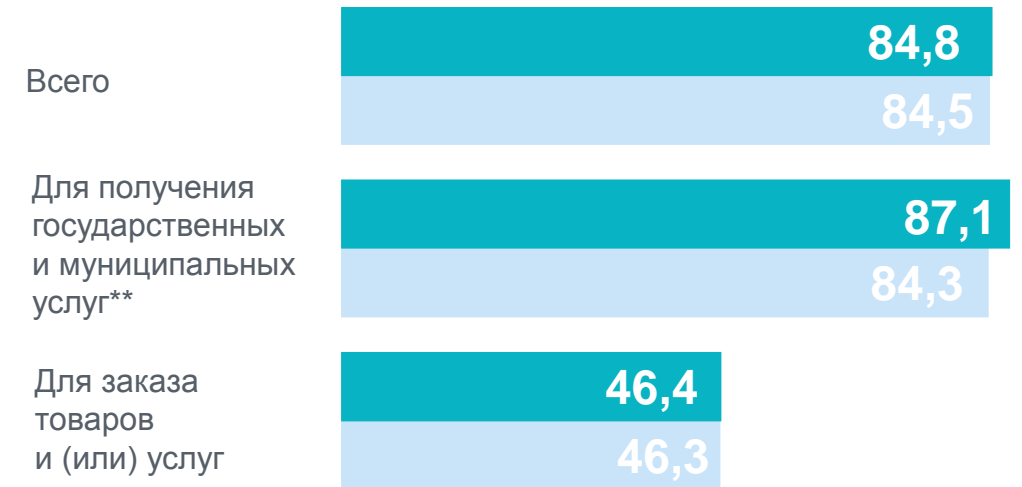

Использование сети Интернет

■ 2021 ■ 2022