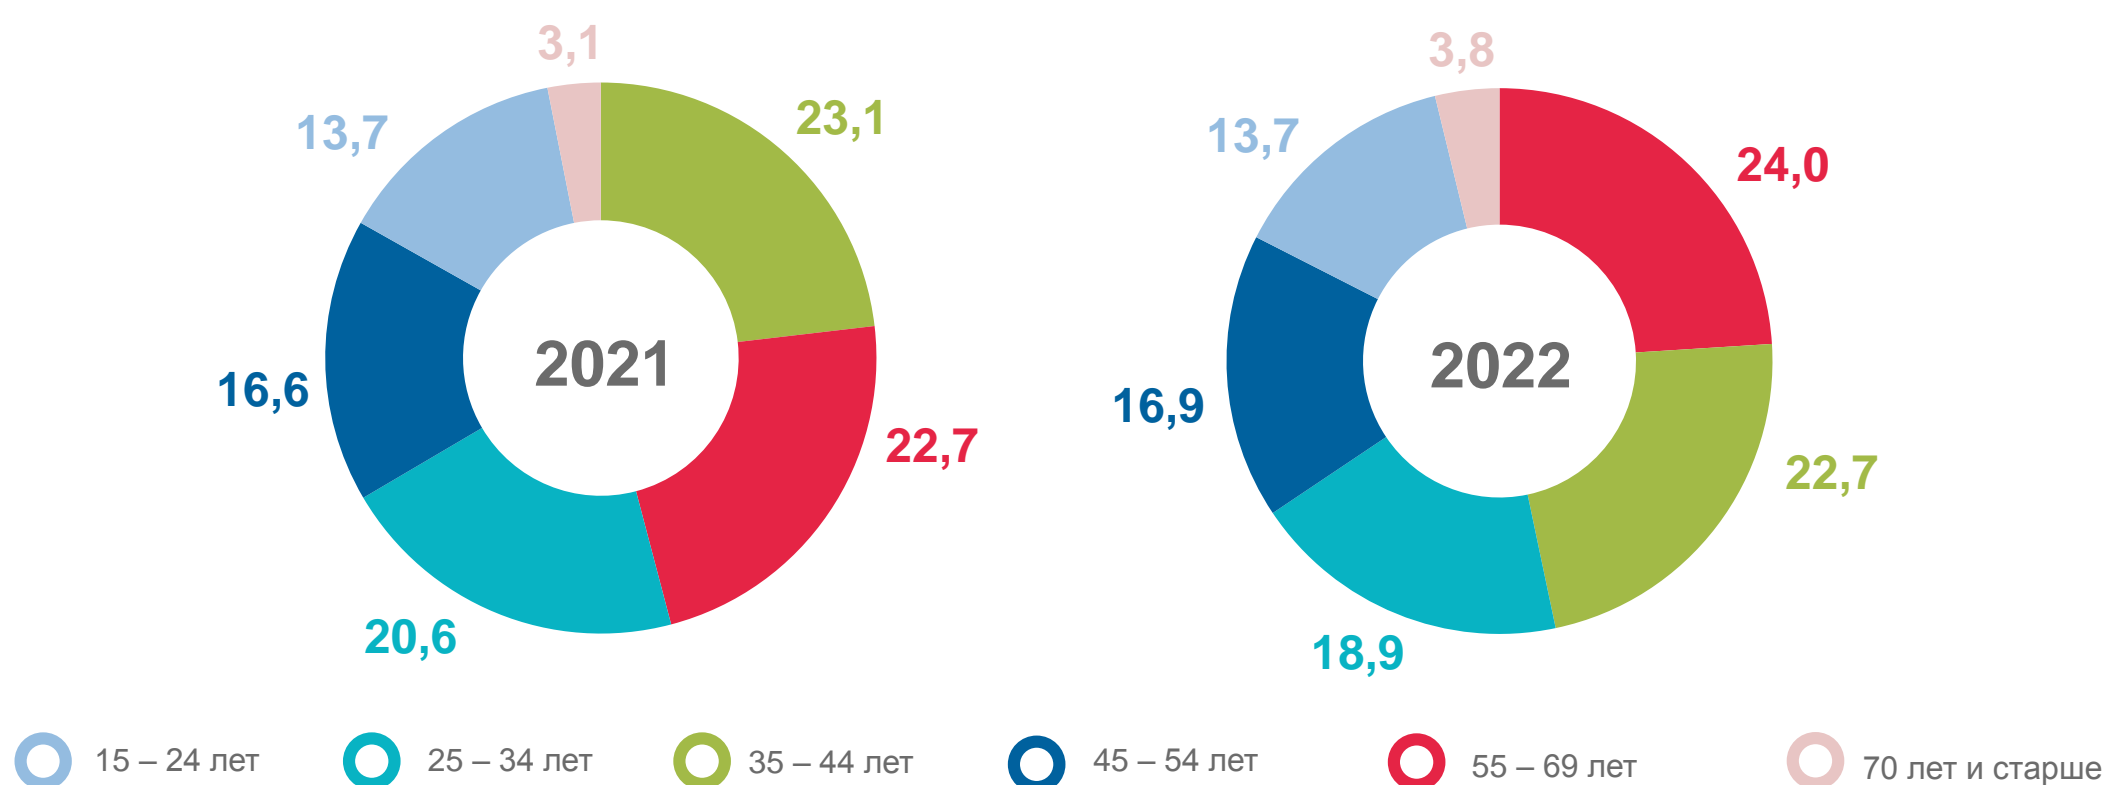

17 мая – Всемирный день электросвязи и информационного общества *

ИСПОЛЬЗОВАНИЕ МОБИЛЬНОГО ТЕЛЕФОНА И СЕТИ ИНТЕРНЕТ НАСЕЛЕНИЕМ ВОЛОГОДСКОЙ ОБЛАСТИ

(в процентах от численности населения в возрасте 15 лет и старше)

Использование мобильного телефона или смартфона

Использование сети Интернет

■ 2021 ■ 2022

Домашние хозяйства, имеющие персональные компьютеры и доступ к сети Интернет (в процентах от общего числа домашних хозяйств)

РАСПРЕДЕЛЕНИЕ НАСЕЛЕНИЯ ВОЛОГОДСКОЙ ОБЛАСТИ, ЯВЛЯЮЩЕГОСЯ ПОЛЬЗОВАТЕЛЯМИ СЕТИ ИНТЕРНЕТ, ПО ВОЗРАСТНЫМ ГРУППАМ (в процентах от численности населения в возрасте 15 лет и старше)

РАСПРЕДЕЛЕНИЕ ДОМАШНИХ ХОЗЯЙСТВ ВОЛОГОДСКОЙ ОБЛАСТИ ПО ВИДАМ УСТРОЙСТВ, ИСПОЛЬЗУЕМЫХ ДЛЯ ВЫХОДА В СЕТЬ ИНТЕРНЕТ В 2022 ГОДУ (в процентах от общего числа домашних хозяйств)

* Информация по данным выборочных обследований населения в возрасте 15 лет и старше;

** Население в возрасте 15-72 лет