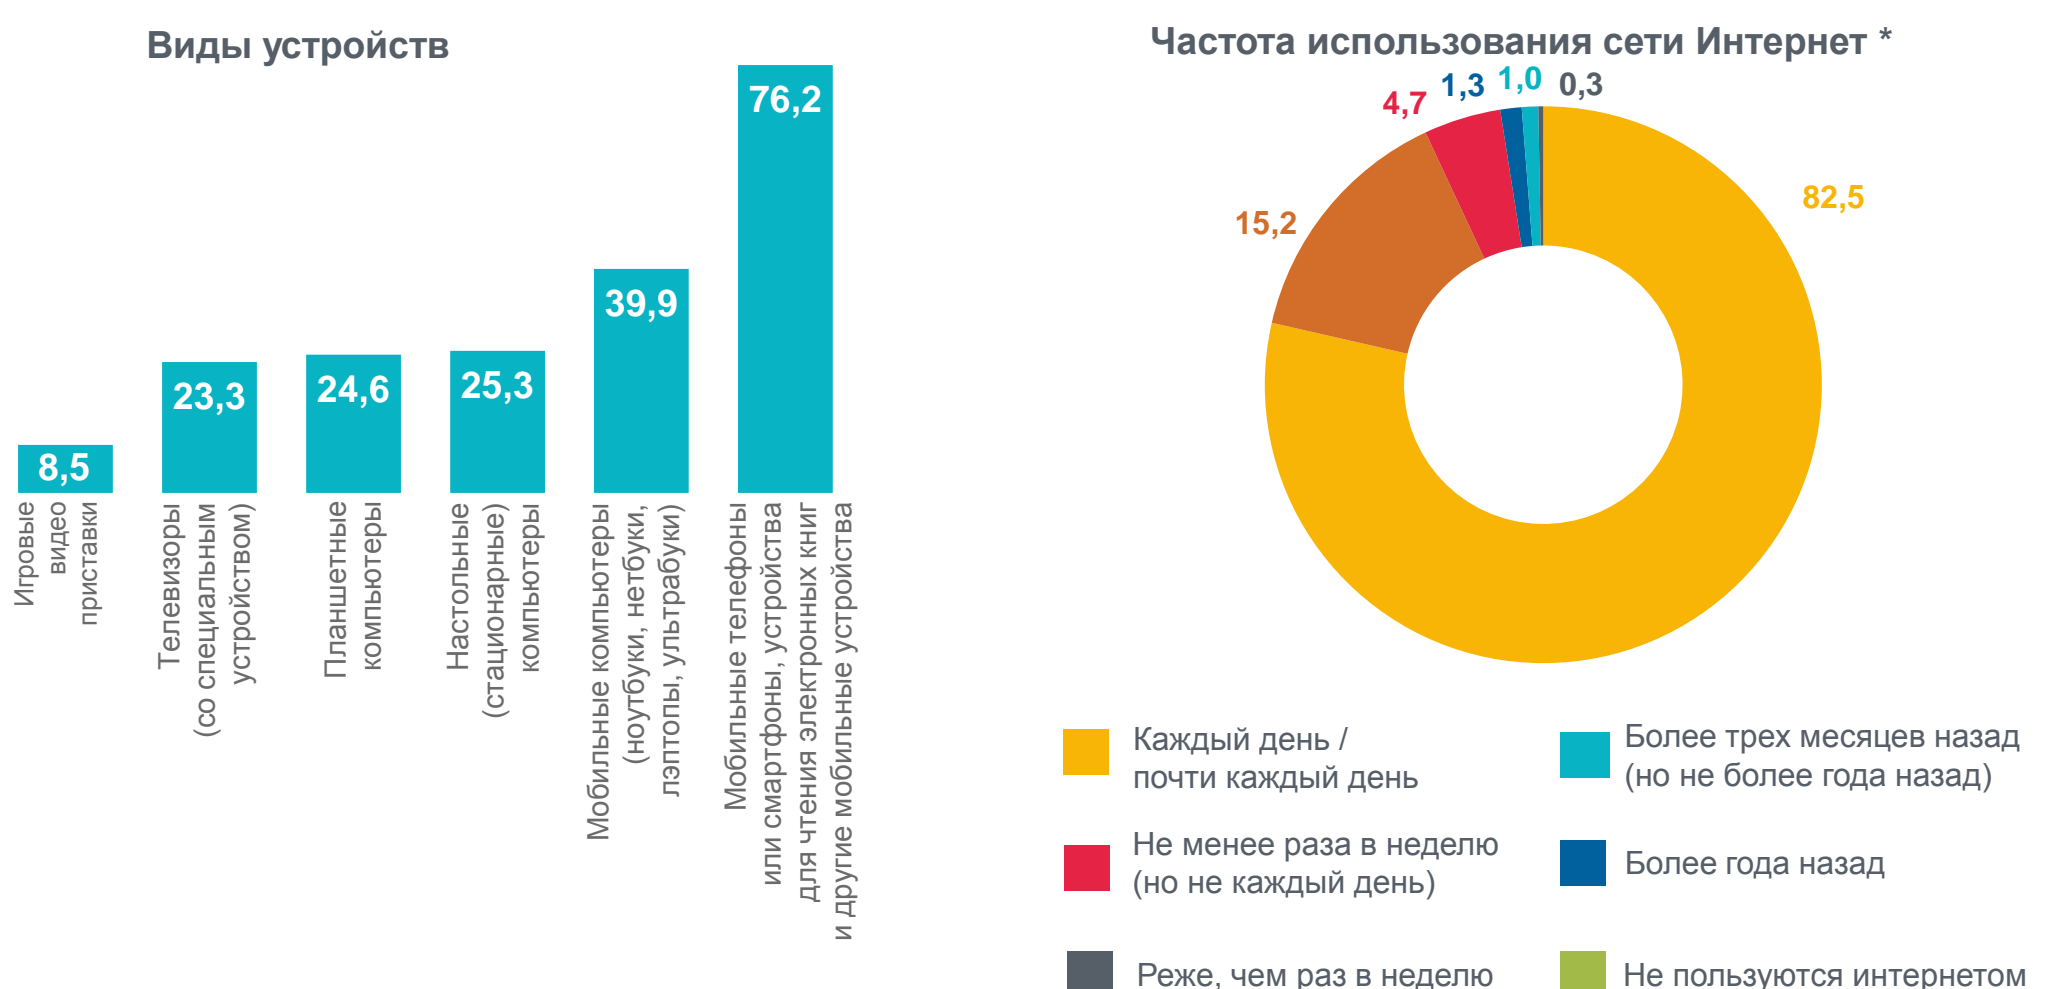

Использование мобильного телефона или смартфона

Использование сети Интернет

■ 2021 ■ 2022

Домашние хозяйства, имеющие персональные компьютеры и доступ к сети Интернет (в процентах от общего числа домашних хозяйств)

РАСПРЕДЕЛЕНИЕ НАСЕЛЕНИЯ ВОЛОГОДСКОЙ ОБЛАСТИ, ЯВЛЯЮЩЕГОСЯ ПОЛЬЗОВАТЕЛЯМИ СЕТИ ИНТЕРНЕТ, ПО ВОЗРАСТНЫМ ГРУППАМ (в процентах от численности населения в возрасте 15 лет и старше)

РАСПРЕДЕЛЕНИЕ ДОМАШНИХ ХОЗЯЙСТВ ВОЛОГОДСКОЙ ОБЛАСТИ ПО ВИДАМ УСТРОЙСТВ, ИСПОЛЬЗУЕМЫХ ДЛЯ ВЫХОДА В СЕТЬ ИНТЕРНЕТ В 2022 ГОДУ (в процентах от общего числа домашних хозяйств)

* Информация по данным выборочных обследований населения в возрасте 15 лет и старше;

** Население в возрасте 15-72 лет